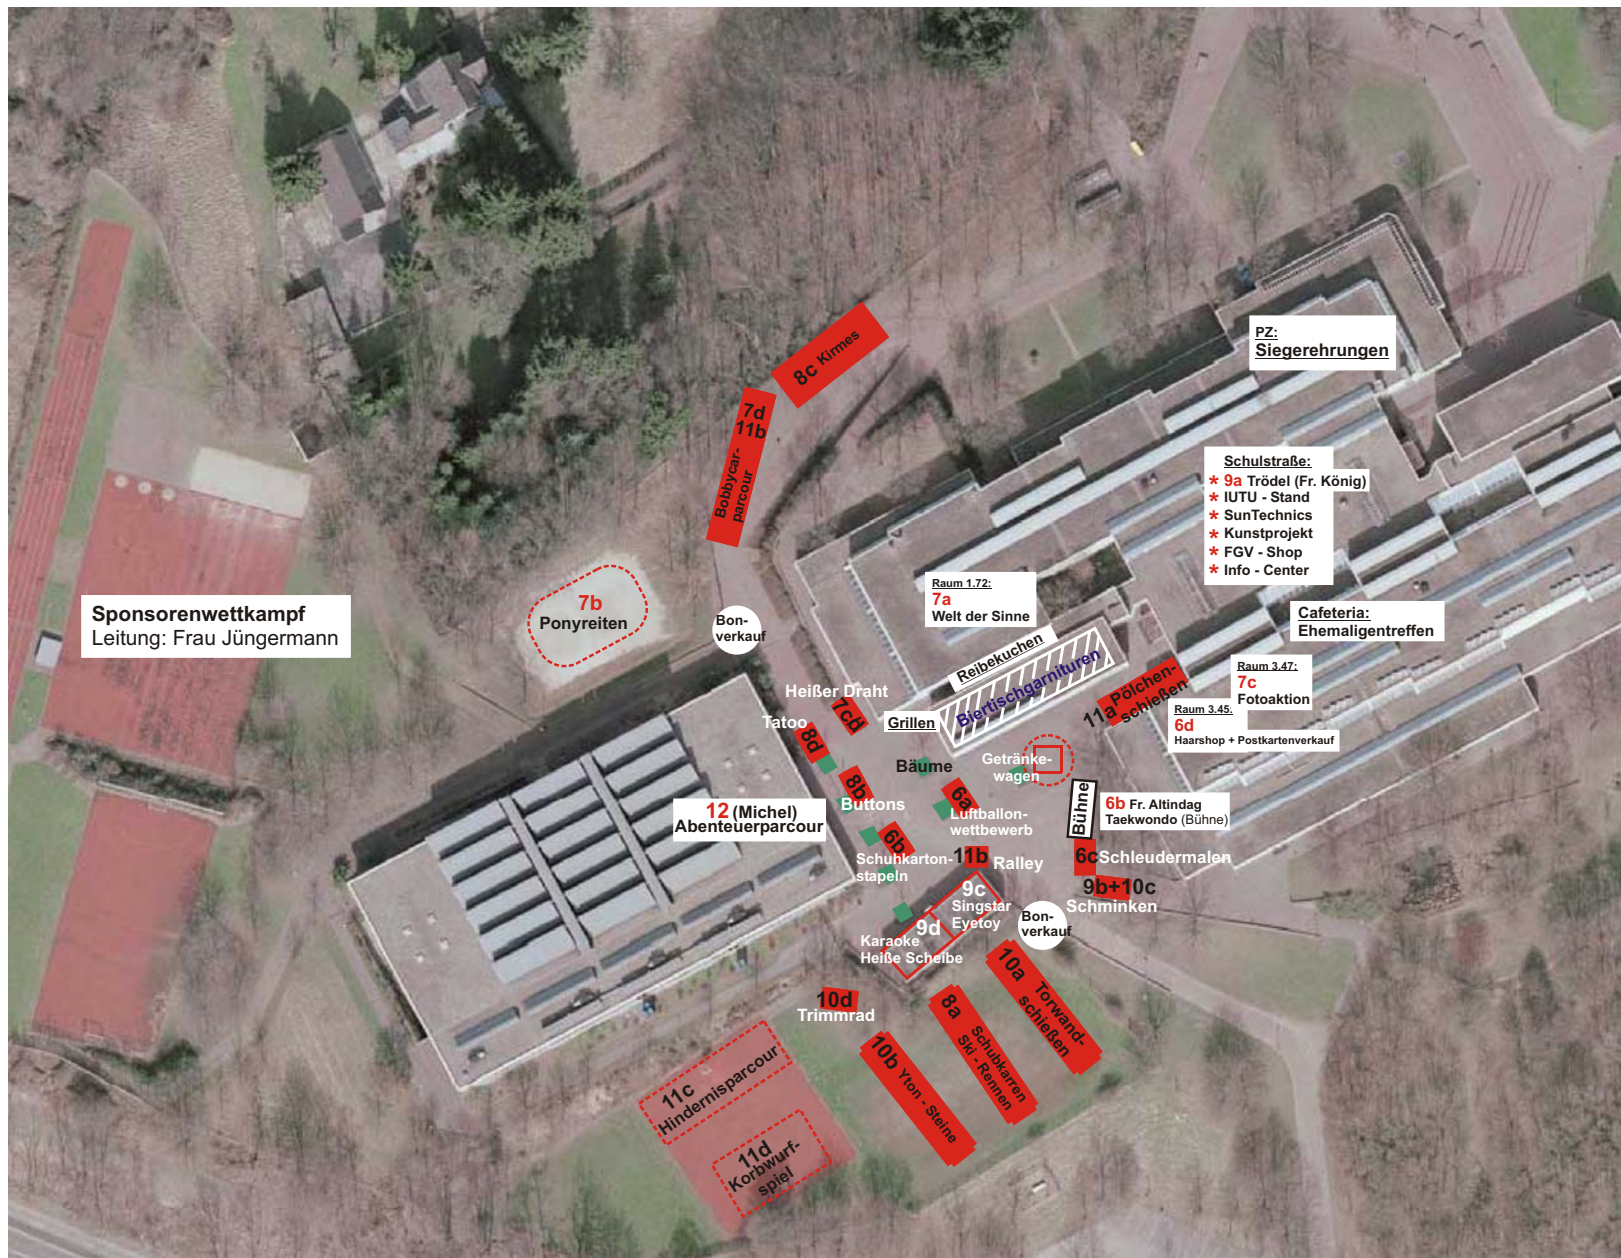

vogelsang² Open 2006

GYMNASIUM

Stand: 30.08.2006

Belegungsplan: Aktivitäten

Ansprechpartnerin: Gabriele Gutsche